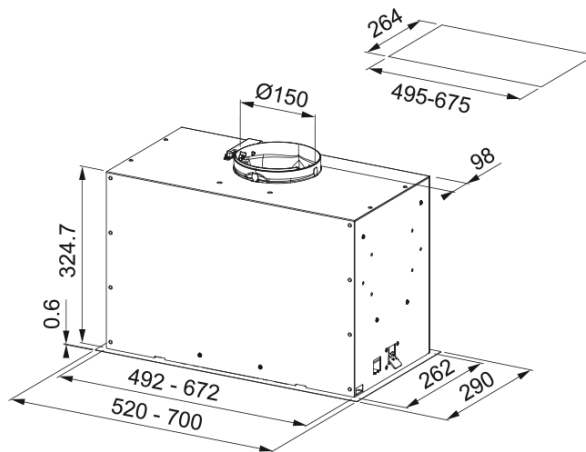

HOOD FBFE XS A52 FRANKE | 305.0665.359

Technical Data

välimus

Kapuutsi kategooria	Sisseehitatud
Viimistlus	Roostevaba teras

mõõdud

Laius mm	520.0
Diam. õhu väljalaskeava	150

energia võimsus

Pistiku tüüp	EU
Aastane energiatarbimine AEC	74.9
F.Dünaamiline efektiivsusklass	C
Valgusefektiivsuse klass	A
Rasva filtreerimise tõhusus Cl	D
Mootori pingeline	220-240V 50-60Hz
Mootor Gr komm.nimi	SP 800
Mootori arv	1

paigaldusviis

Paigaldamine	Kabinet

suutlikkus

Kiirus	1
Vooluhulk (m³h)	280.0
Vajutage. max	390.0
Watt	130.0
Müratase (db)	47.0
Kiirus	2
Vooluhulk (m³h)	430.0
Vajutage. max	470.0
Watt	165.0
Müratase (db)	57.0